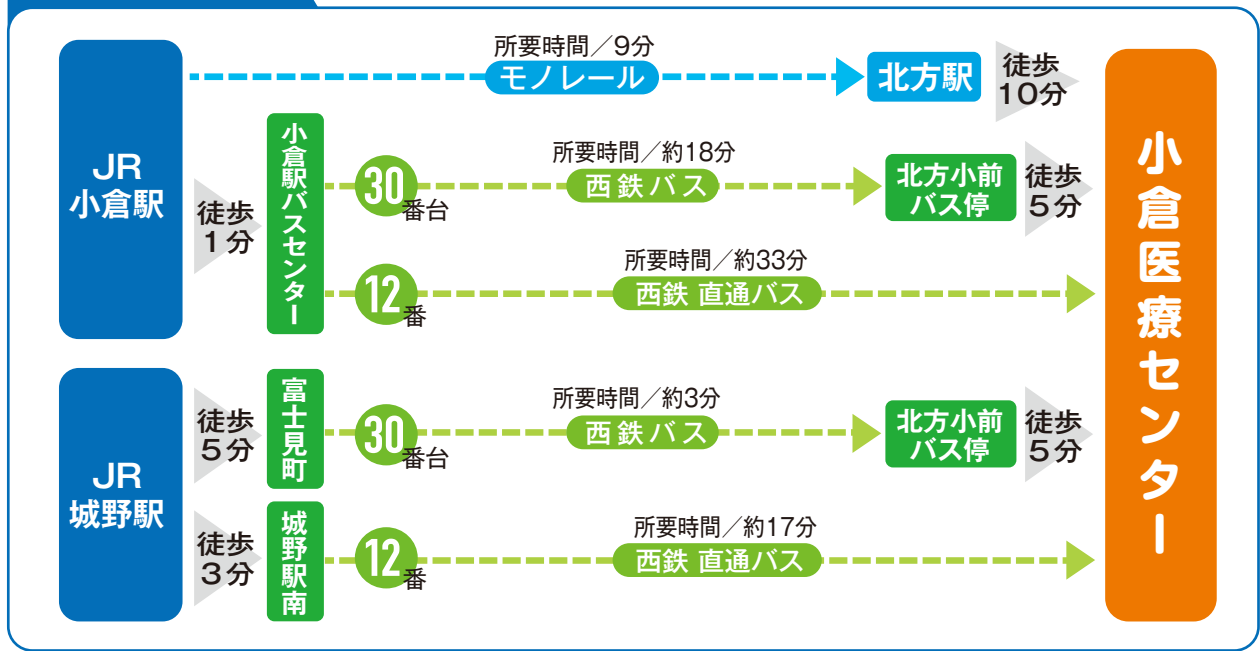

横代→

↓守恒

競馬場前

北九州大学

## JR最寄駅から