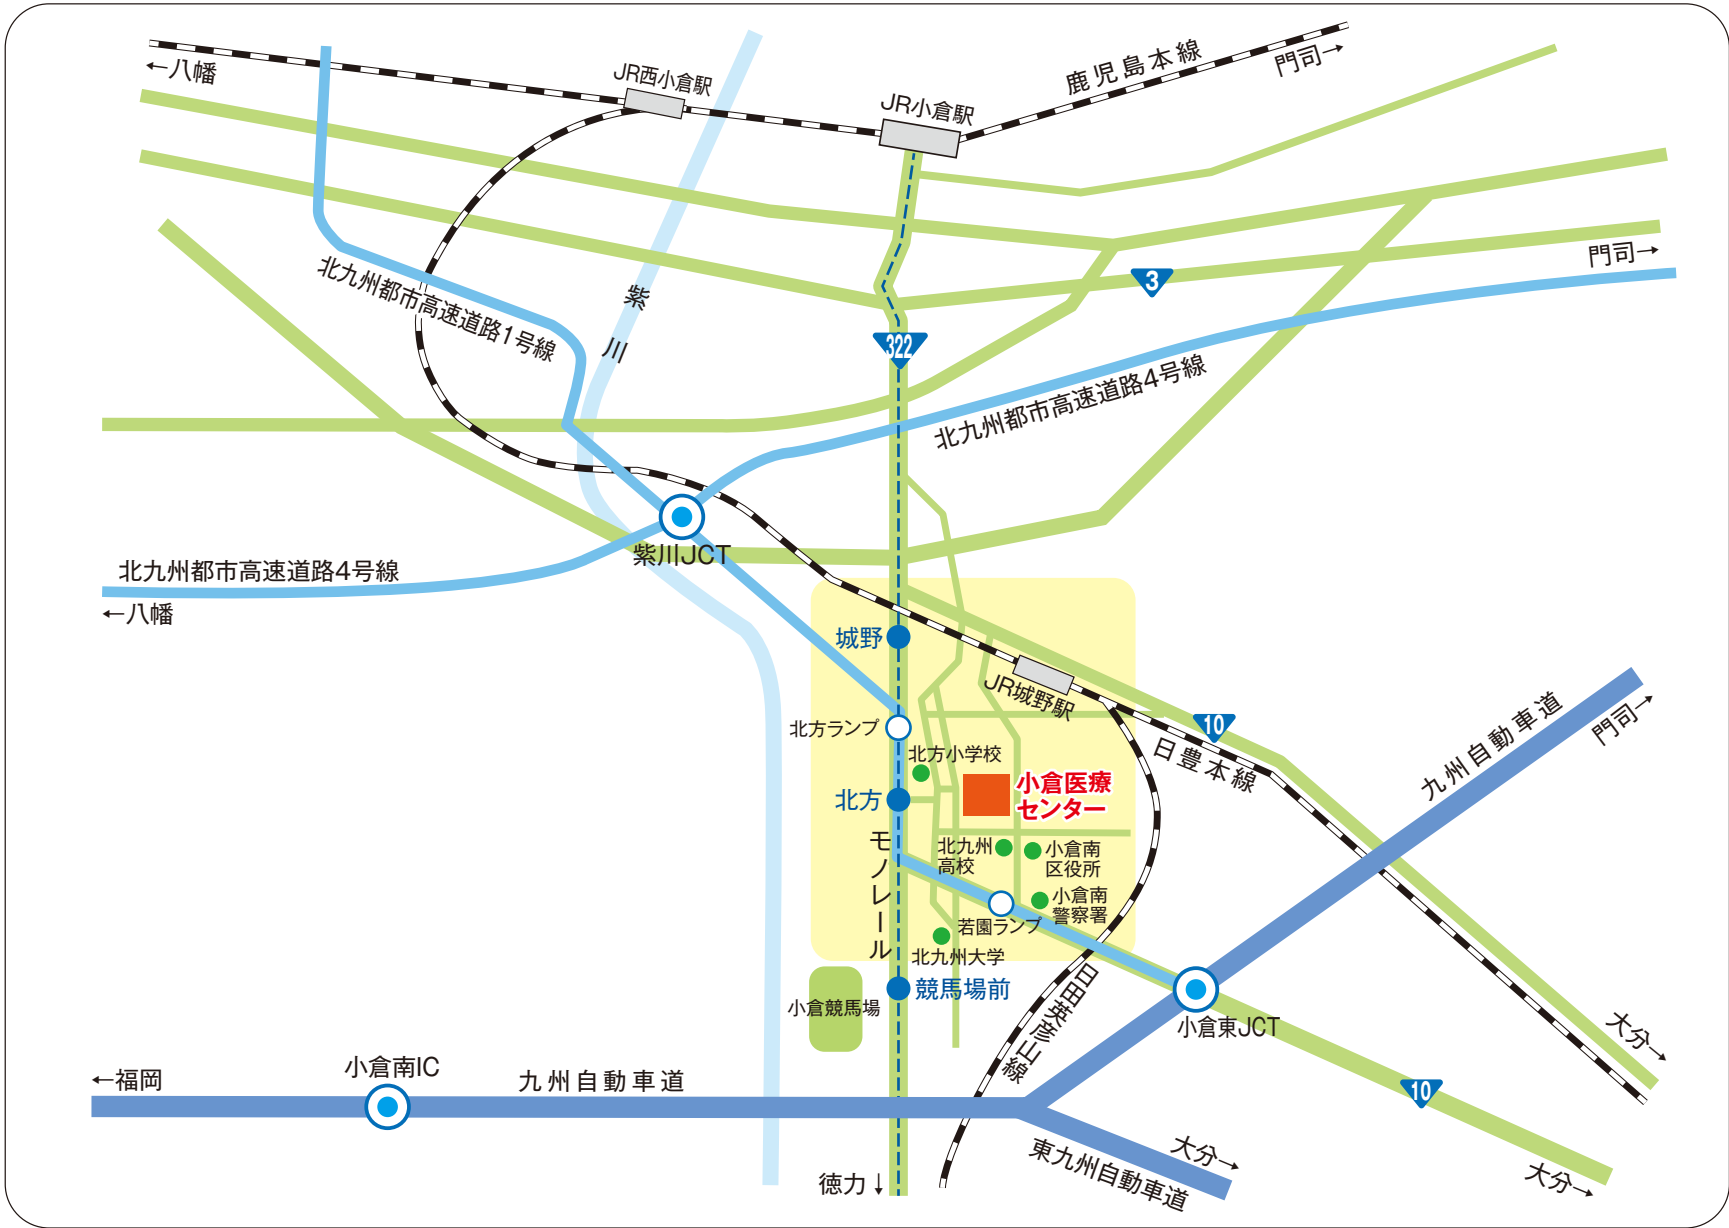

10

日豊本線

下曽根→

北方ランプ

モノレール

小倉南高校

富士見町  
バス停

北方小学校

北方小前  
バス停

総合療育センター

国立病院  
入口

国立病院前

小倉医療  
センター

小倉南特別  
支援学校

北方3丁目

北方

交番

北九州高校

小倉南区役所

小倉南警察署

北方1丁目

若園ランプ

小倉南  
警察署前

都市高速道路

## JR最寄駅から