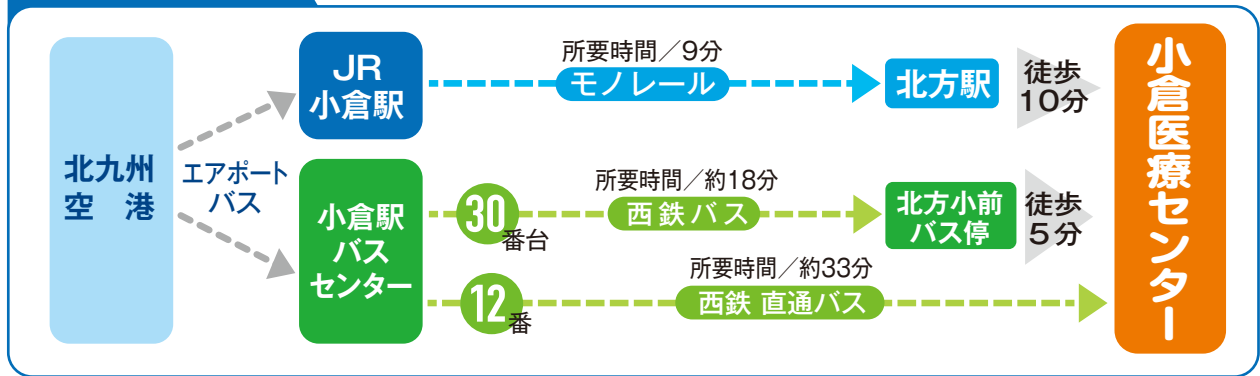

JR最寄駅から

北九州空港から

車でのアクセス (高速利用)